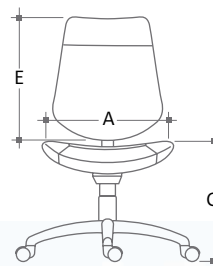

AIRES D'ATTENTE ET
DE RENCONTRE

Quatra

SPÉCIFICATIONS TECHNIQUES

- 20 modèles selon les configurations suivantes :
 - 17 avec piétement étoile offrant 3 formats d'assise et 5 formats de dossier, dont 2 en version laboratoire avec appuie-pieds
 - 2 avec piétement à 4 pattes, avec ou sans roulettes
 - 1 avec piétement traîneau
- Assise et dossier faits de contre-plaqué de bois dur (1/2") recouverts de mousses moulées de polyuréthane à haute résilience et de housses amovibles
- Piétement étoile fait de résine de nylon noir ou d'aluminium poli, avec roulettes munies de capuchon protégeant de la poussière
- Piétement traîneau ou à 4 pattes faits de tube rond (7/8" Ø, calibre 16), fini d'une peinture noire ou de chrome satiné ou poli
- 9 types de mécanismes avec choix de vérins à gaz offrant une plage étendue de réglage de la hauteur d'assise
- 3 configurations de barres de dos offrant 3 profondeurs d'assise
- Plusieurs modèles d'accoudoirs fixes ou ajustables permettant de multiples réglages

4004
A : 20"
C : 17 - 21 1/2"
E : 28"

4003
A : 20"
C : 17 - 21 1/2"
E : 23"

4002
A : 20"
C : 17 - 21 1/2"
E : 19"

4001
A : 20"
C : 17 - 21 1/2"
E : 15"

4001 P
A : 20"
C : 18"
E : 15"

4001 PR
A : 20"
C : 18"
E : 15"