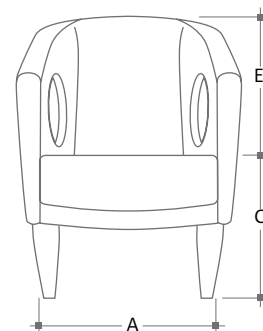

AIRES D'ATTENTE ET
DE RENCONTRE

Loop

SPÉCIFICATIONS TECHNIQUES

- 2 fauteuils disponibles avec ou sans perçages et moulures décoratives
- Assise et dossier faits de contreplaqué et de merisier massif recouverts de mousses en feuille de polyuréthane à haute résilience
- Pattes en érable massif naturel ou teint d'une couleur sur demande
- Moulures décoratives faites de contreplaqué de bois dur, fini naturel ou teint d'une couleur sur demande

Loop 01

A : 18"
C : 17"
E : 16"

Loop 02

A : 18"
C : 17"
E : 16"

Confort au travail

10871, avenue Salk
Montréal-Nord (Québec) H1G 6M7
T 514.324.0916 • 800.982.6889
F 514.324.2335

bouty.com