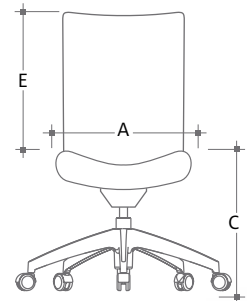

AIRES D'ATTENTE ET
DE RENCONTRE

Kadera

SPÉCIFICATIONS TECHNIQUES

- 4 modèles offrant 2 formats d'assise et 2 formats de dossier
- Assise et dossier faits de contre-plaqué de bois dur (1/2") recouverts de mousses moulées de polyuréthane à haute résilience
- Piétement étoile fait de résine de nylon noir ou d'aluminium poli, avec roulettes munies de capuchon protégeant de la poussière
- 4 types de mécanismes avec choix de vérins à gaz offrant une plage étendue de réglage de la hauteur d'assise
- Plusieurs modèles d'accoudoirs fixes ou ajustables permettant de multiples réglages

S5002
A : 20"
C : 17 - 21"
E : 25"

S5001
A : 20"
C : 17 - 21"
E : 20"

Confort au travail

10871, avenue Salk
Montréal-Nord (Québec) H1G 6M7
T 514.324.0916 • 800.982.6889
F 514.324.2335

bouty.com