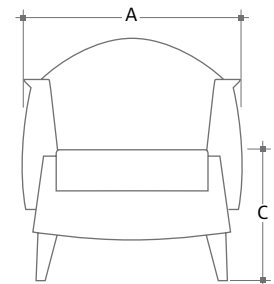

DI-1C-06 (Belzébuth)

A : 28 1/2"

C : 17"

E : 14 1/2"

DI-2C-06 (Belzébuth)

A : 53"

C : 17"

E : 14 1/2"

DI-1C-04 (Satan)

A : 28 1/2"

C : 17"

E : 14 1/2"

Confort au travail

10871, avenue Salk
Montréal-Nord (Québec) H1G 6M7
T 514.324.0916 • 800.982.6889
F 514.324.2335

bouty.com