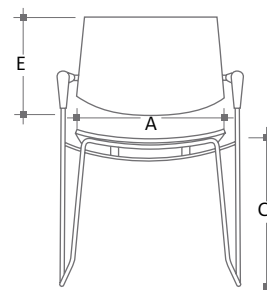

Circus

SPÉCIFICATIONS TECHNIQUES

- 4 modèles selon les configurations suivantes :
 - 2 avec piétement traîneau avec ou sans accoudoirs et empilables
 - 1 avec piétement étoile
 - 1 avec piétement à 4 pattes en format tabouret
- Vaste choix de finis d'assises et de dossiers soit avec recouvrement, en érable naturel ou teint ou en stratifié
- Assise et dossier faits de contre-plaqué de bois dur de (3/8") recouverts de mousses en feuille de polyuréthane à haute résilience
- Piétement étoile fait de résine de nylon noir ou d'aluminium poli, avec roulettes munies de capuchon protégeant de la poussière
- Piétement traîneau fait de tube rond (5/8" Ø, calibre 14) renforcé d'une tige métallique pleine (7/16" Ø) et fini d'une peinture noire, de chrome satiné ou poli, avec choix de 3 types de patins pour surfaces dures
- Piétement du tabouret fait de tube rond (1" Ø) fini d'une peinture noire ou de chrome satiné ou poli
- 2 types de mécanismes avec choix de vérins à gaz offrant une plage étendue de réglage de la hauteur d'assise
- Accoudoirs faits de polyvinyle à cellules fermées
- Tablette écriteur disponible du côté droit
- Chariot de manutention permettant d'empiler 20 chaises sans accoudoirs ou 15 chaises avec accoudoirs

1640
A : 17 1/2"
C : 18"
E : 12 1/2"

1642
A : 17 1/2"
C : 18"
E : 12 1/2"

1662
A : 19 1/2"
C : 16 - 21"
E : 13"

1680
A : 17"
C : 30"
E : 7 1/2"

Confort au travail

10871, avenue Salk
Montréal-Nord (Québec) H1G 6M7
T 514.324.0916 • 800.982.6889
F 514.324.2335