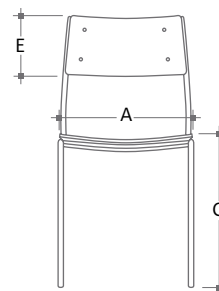

Bing

SPÉCIFICATIONS TECHNIQUES

- Chaise empilable disponible en 8 couleurs
- Assise et dossier faits de polyéthylène de haute densité (HDPE) fixés à l'aide de rivets d'aluminium
- Piétement à 4 pattes fait de tube rond (3/4" Ø, calibre 14 et 16), fini d'une peinture argent métallique
- Patins de protection en nylon blanc

Bing
A : 16 1/2"
C : 18"
E : 8"

Confort au travail

10871, avenue Salk
Montréal-Nord (Québec) H1G 6M7
T 514.324.0916 • 800.982.6889
F 514.324.2335

bouty.com