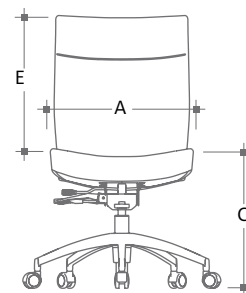

## SPÉCIFICATIONS TECHNIQUES

- 2 modèles offrant 2 hauteurs de dossiers
- Assise et dossier faits de contre-plaqué de bois dur (1/2") recouverts de mousses moulées de polyuréthane à haute résilience
- Piètement étoile fait de résine de nylon noir ou d'aluminium poli, avec roulettes munies de capuchon protégeant de la poussière
- 7 types de mécanismes avec choix de vérins à gaz offrant une plage étendue de réglage de la hauteur d'assise
- Plusieurs modèles d'accoudoirs fixes ou ajustables permettant de multiples réglages

**1402**  
A : 20"  
C : 17 - 21"  
E : 30"

**1401**  
A : 20"  
C : 17 - 21"  
E : 23 1/2"

Confort au travail

10871, avenue Salk  
Montréal-Nord (Québec) H1G 6M7  
T 514.324.0916 • 800.982.6889  
F 514.324.2335