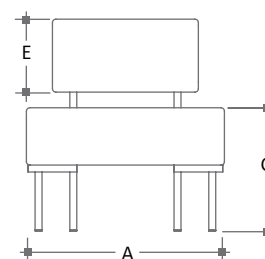

# Admix

bouty

ERGONOMIQUE

DIRECTION

SALLES DE CONFÉRENCE

APPOINT

LABTEK

AIRES D'ATTENTE ET   
DE RENCONTRE

## SPÉCIFICATIONS TECHNIQUES

- 8 modèles selon les configurations suivantes :
  - 3 fauteuils de 1, 2 ou 3 places tous disponibles avec ou sans dossier
  - 2 tables avec fini stratifié de couleur érable naturel ou autres couleurs au choix
- Assise et dossier faits de contre-plaqué, érable massif et panneaux de bois aggloméré, recouverts de mousse en feuilles de polyuréthane à haute résilience
- Piètement fait de tubes carrés (1" x 1", calibre 16), fini d'une peinture argent métallique ou de chrome satiné ou poli et surélevé pour faciliter l'entretien
- Patins fixes en plastique noir ou ajustables en métal
- Accoudoirs spacieux permettant l'utilisation d'un ordinateur portable